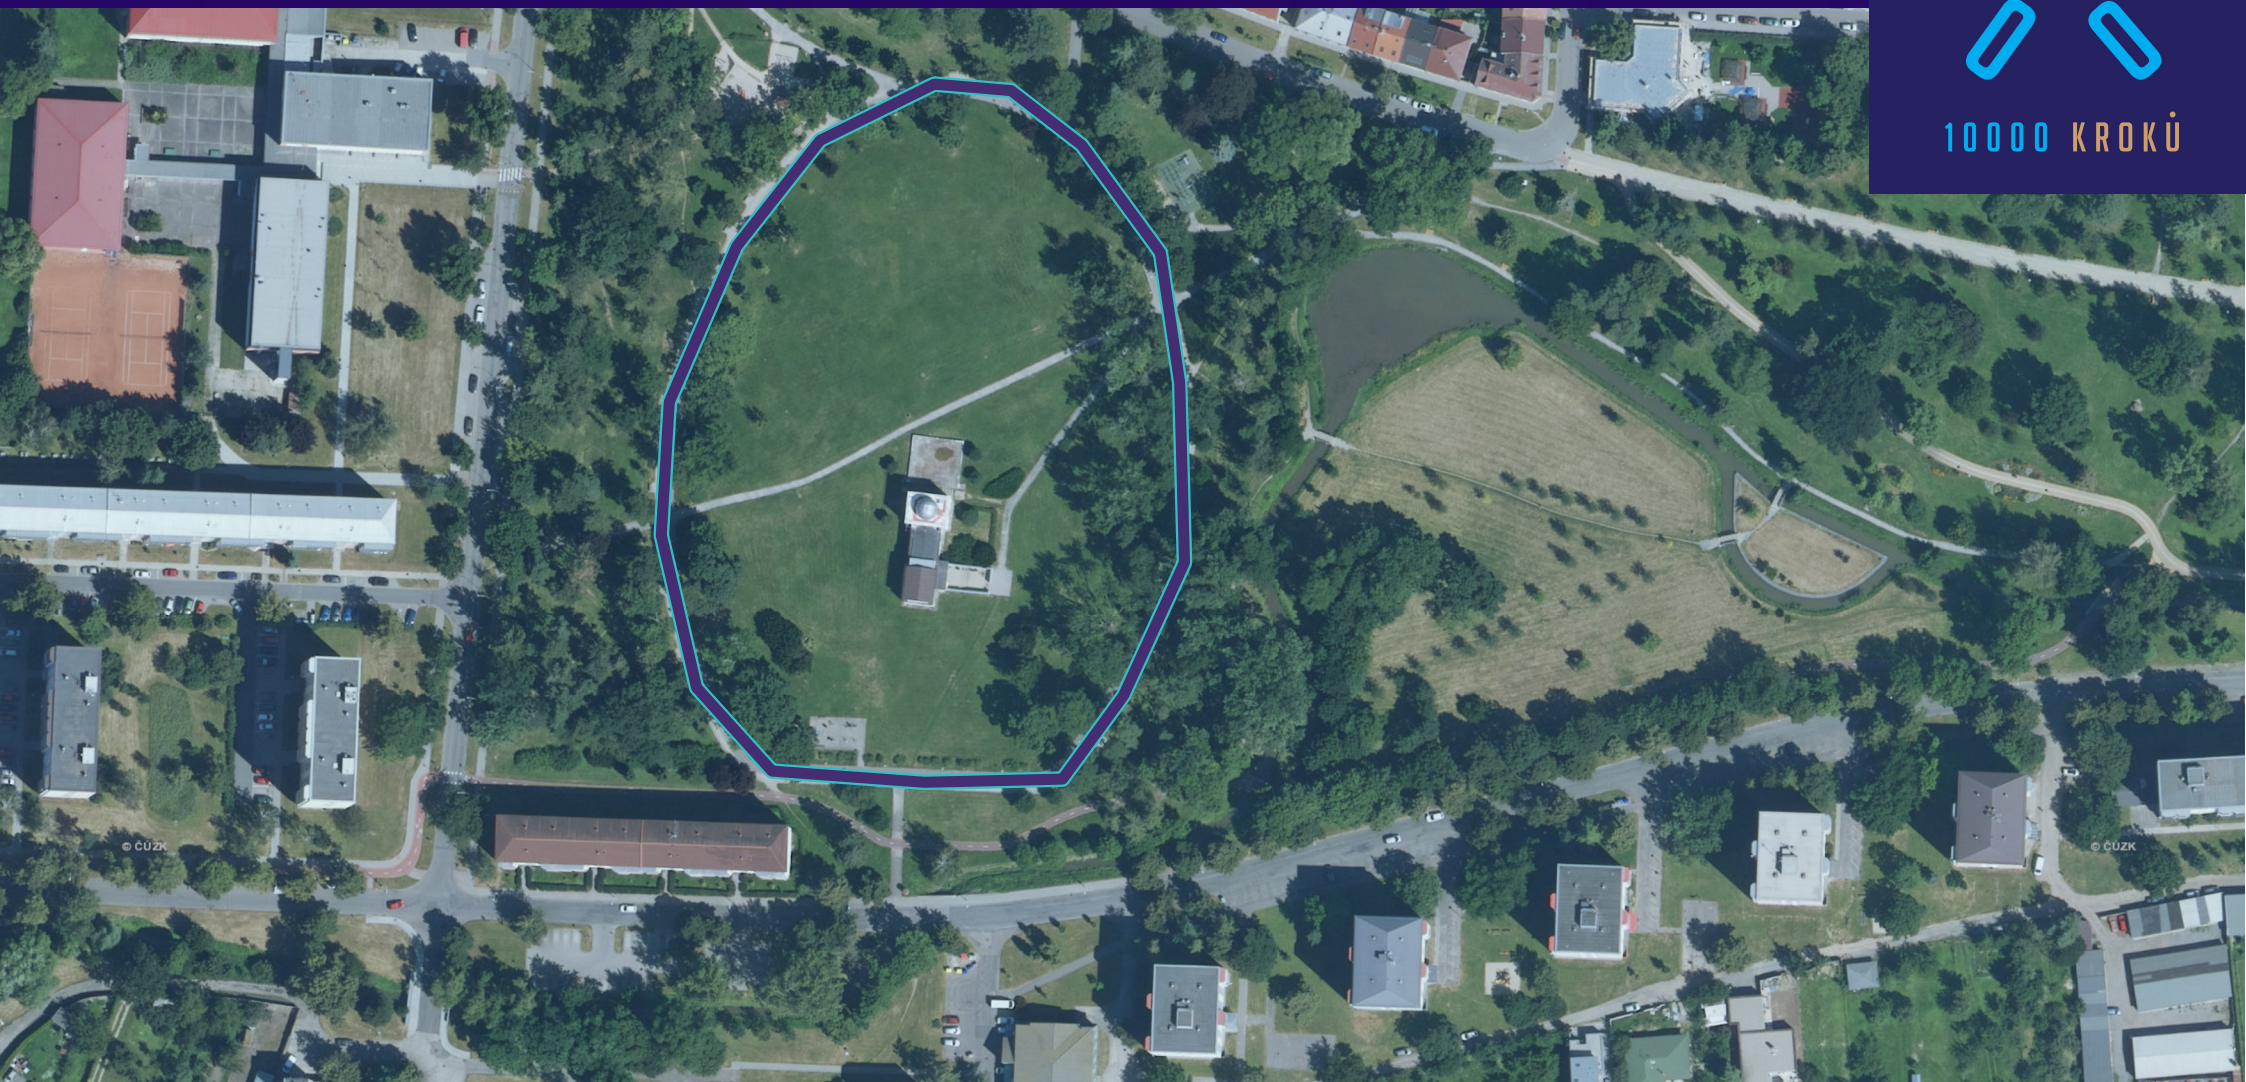

1

ÚROVEŇ

VZDÁLENOST: 500 m
POČET KROKŮ: 667
ČAS: 8 min.

KOLEM HVĚZDÁRNY

10000 KROKŮ

STATUTÁRNÍ
MĚSTO PROSTĚJOV

0 50 100 m

Sportcentrum - DDM
Prostějov 2021

zdroj dat: mapy.cz, geoportal.cuzk.cz