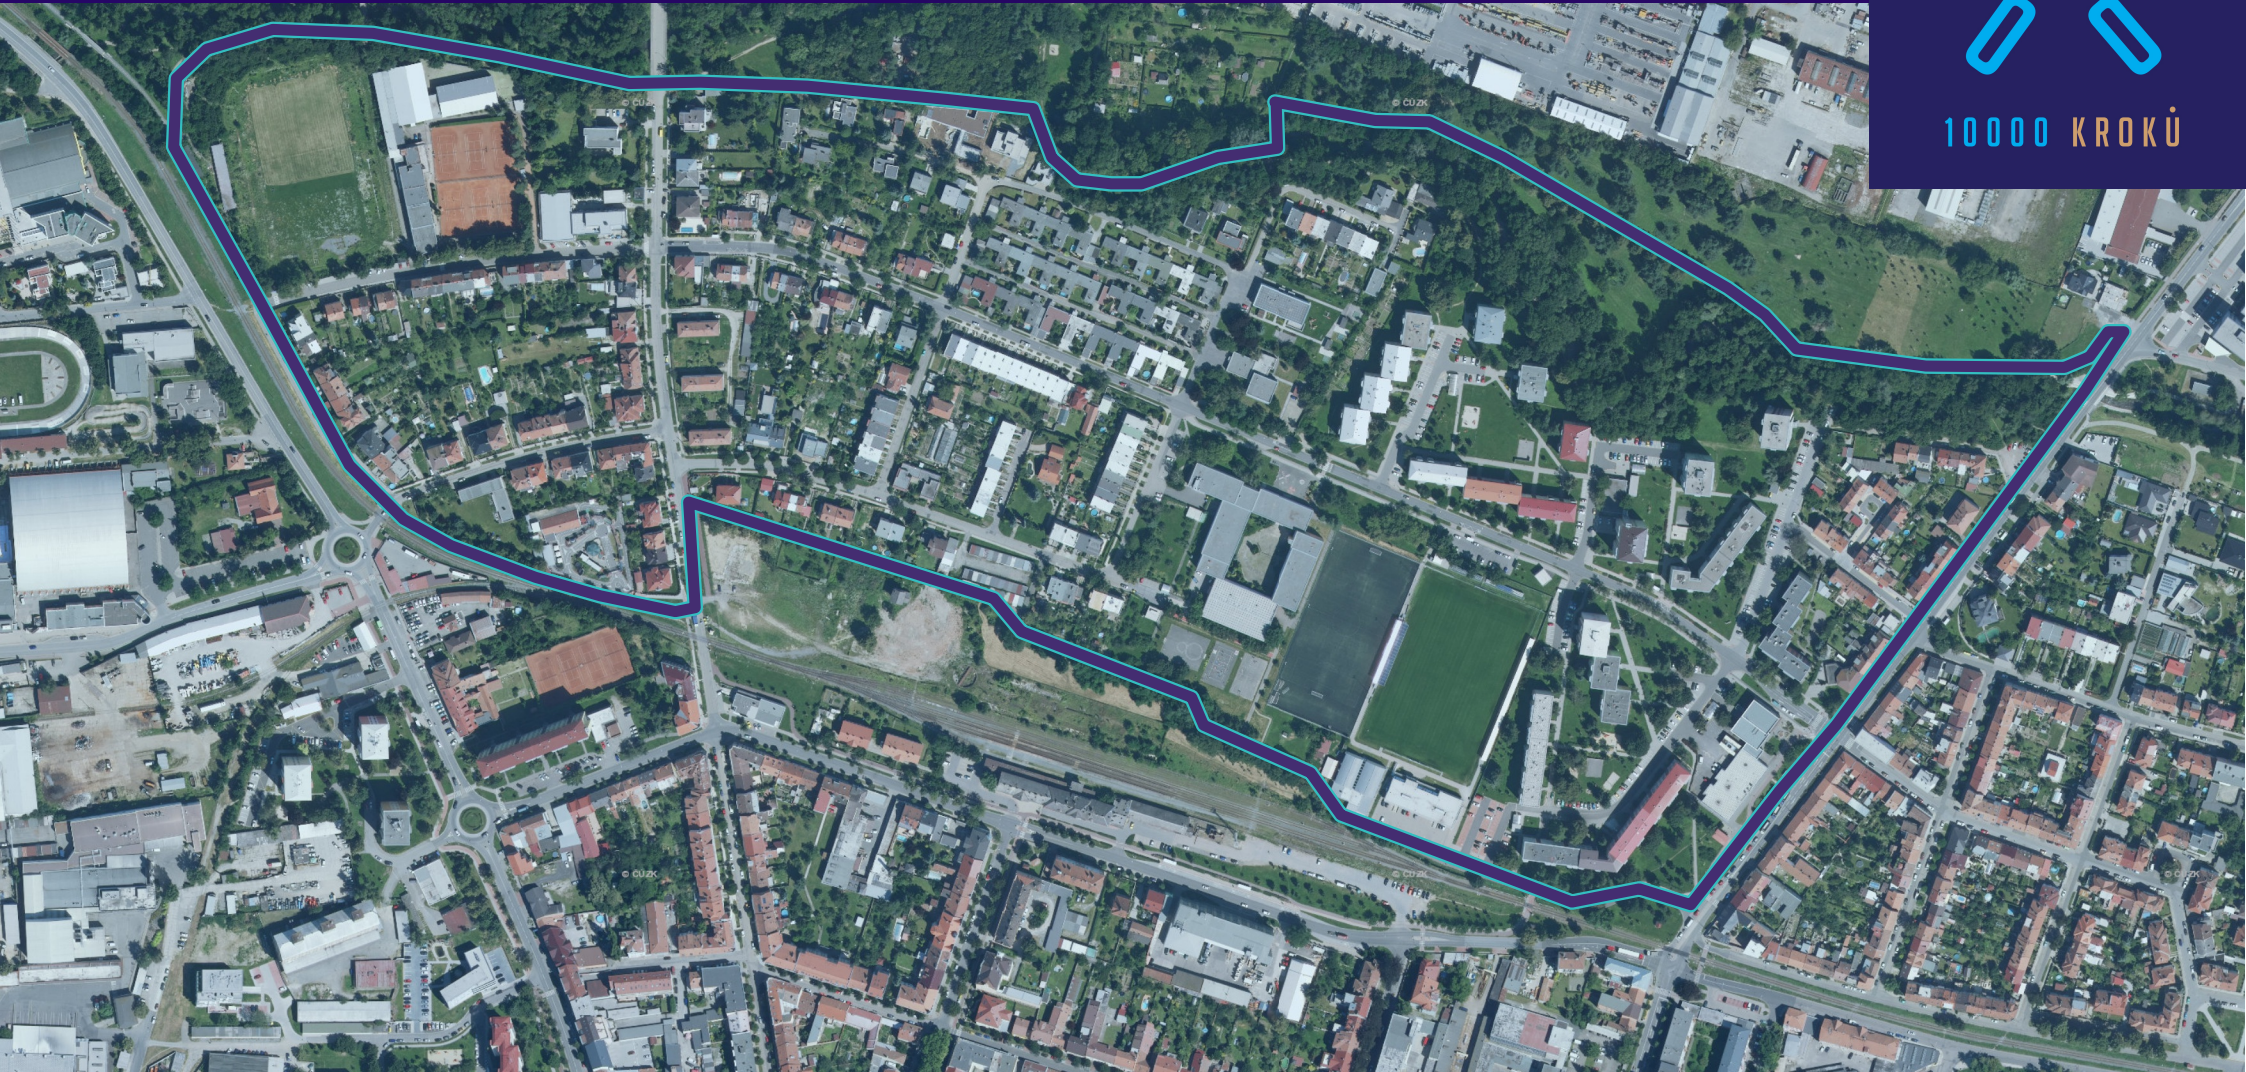

3 VZDÁLENOST: 3,3 km
POČET KROKŮ: 4 400
ÚROVEŇ ČAS: 50 min.
KOLEM SÍDLIŠTĚ E. BENEŠE A E. VALENTY

STATUTÁRNÍ
MĚSTO PROSTĚJOV

Sportcentrum - DDM
Prostějov 2021

zdroj dat: mapy.cz, geoportal.cuzk.cz