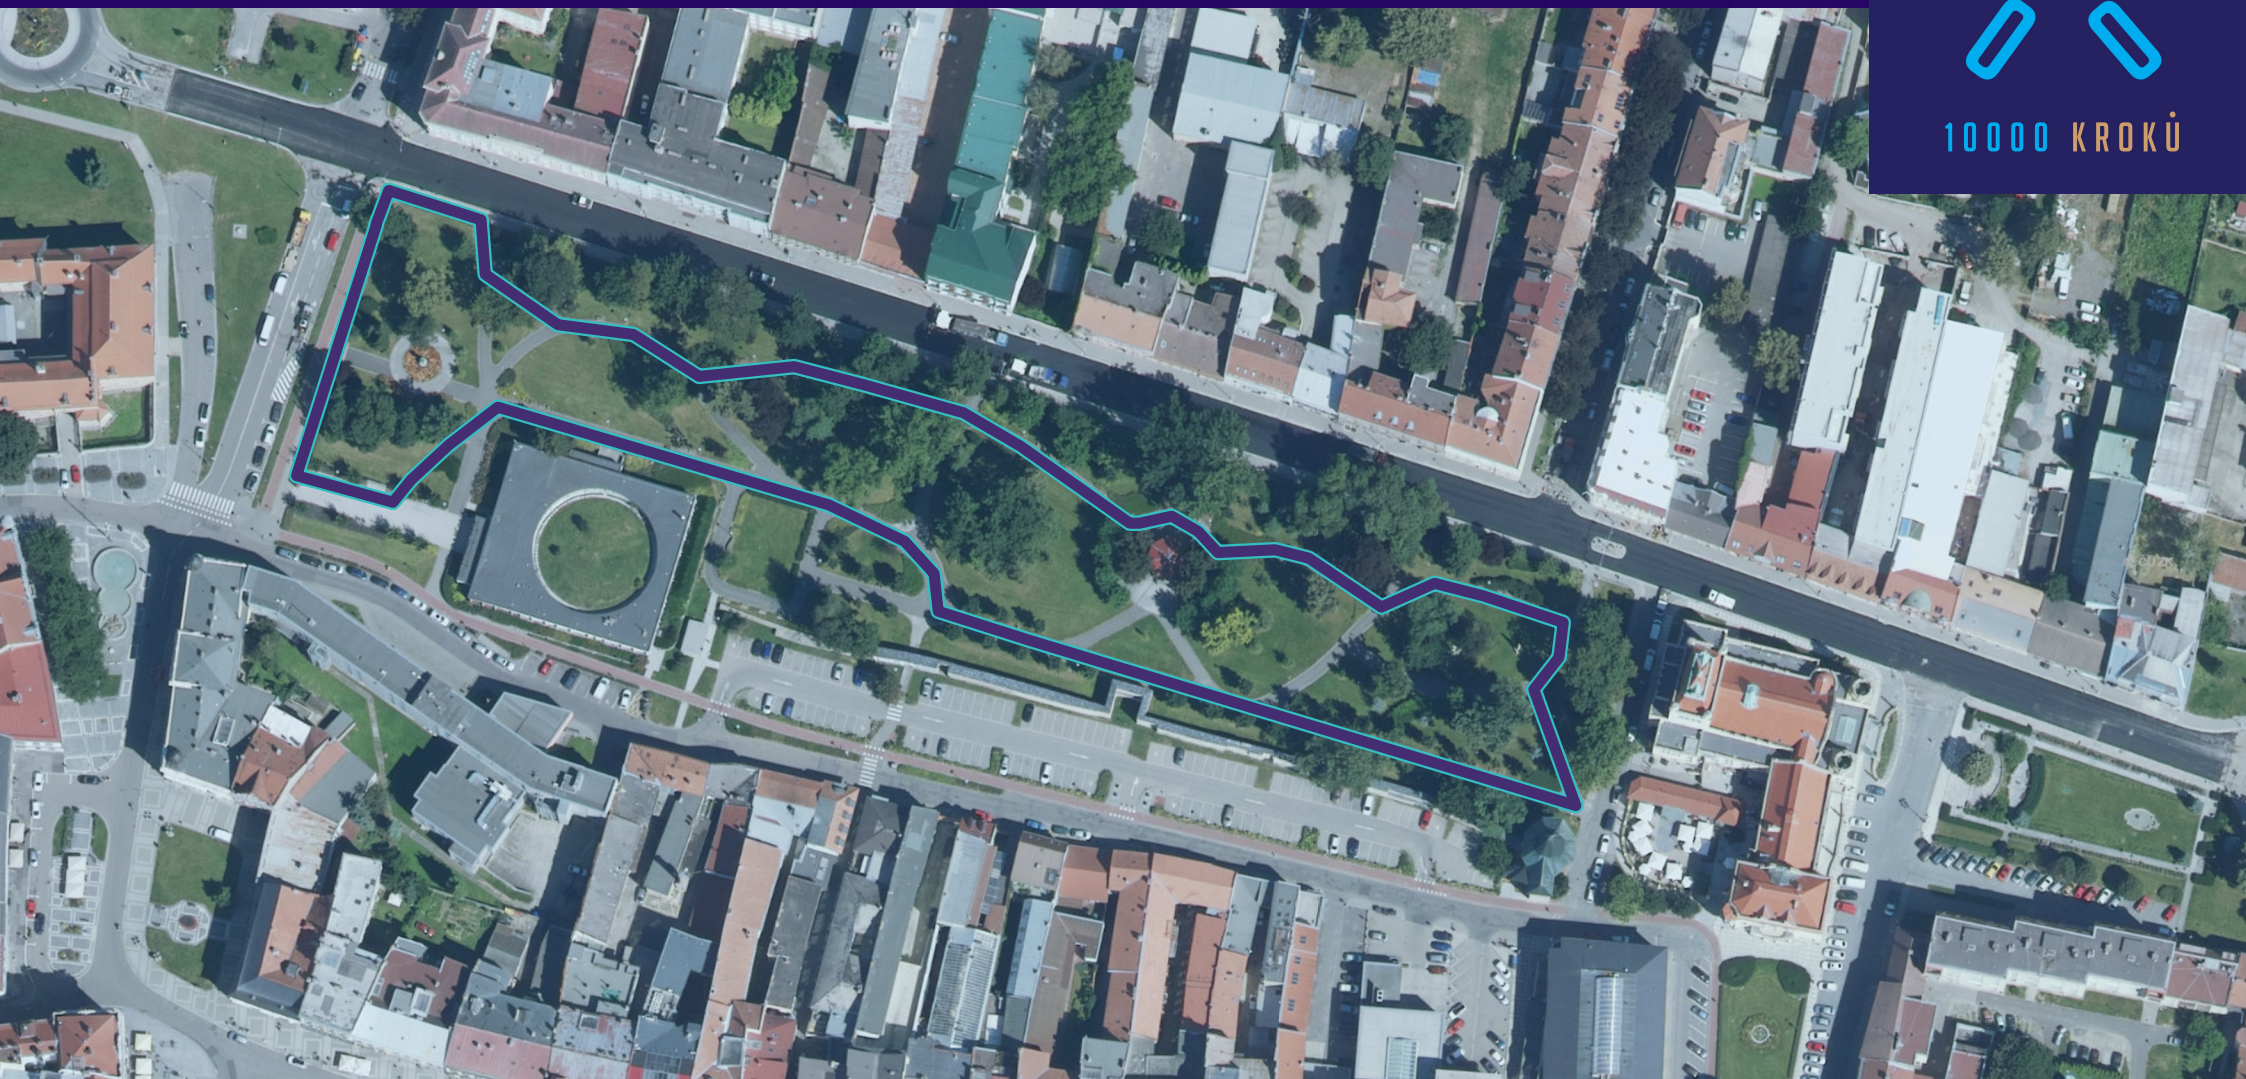

1

ÚROVEŇ

VZDÁLENOST: 781 m
POČET KROKŮ: 1 041
ČAS: 12 min.

SMETANOVY SADY

10000 KROKŮ

STATUTÁRNÍ
MĚSTO PROSTĚJOV

Sportcentrum - DDM
Prostějov 2021

zdroj dat: mapy.cz, geoportal.cuzk.cz