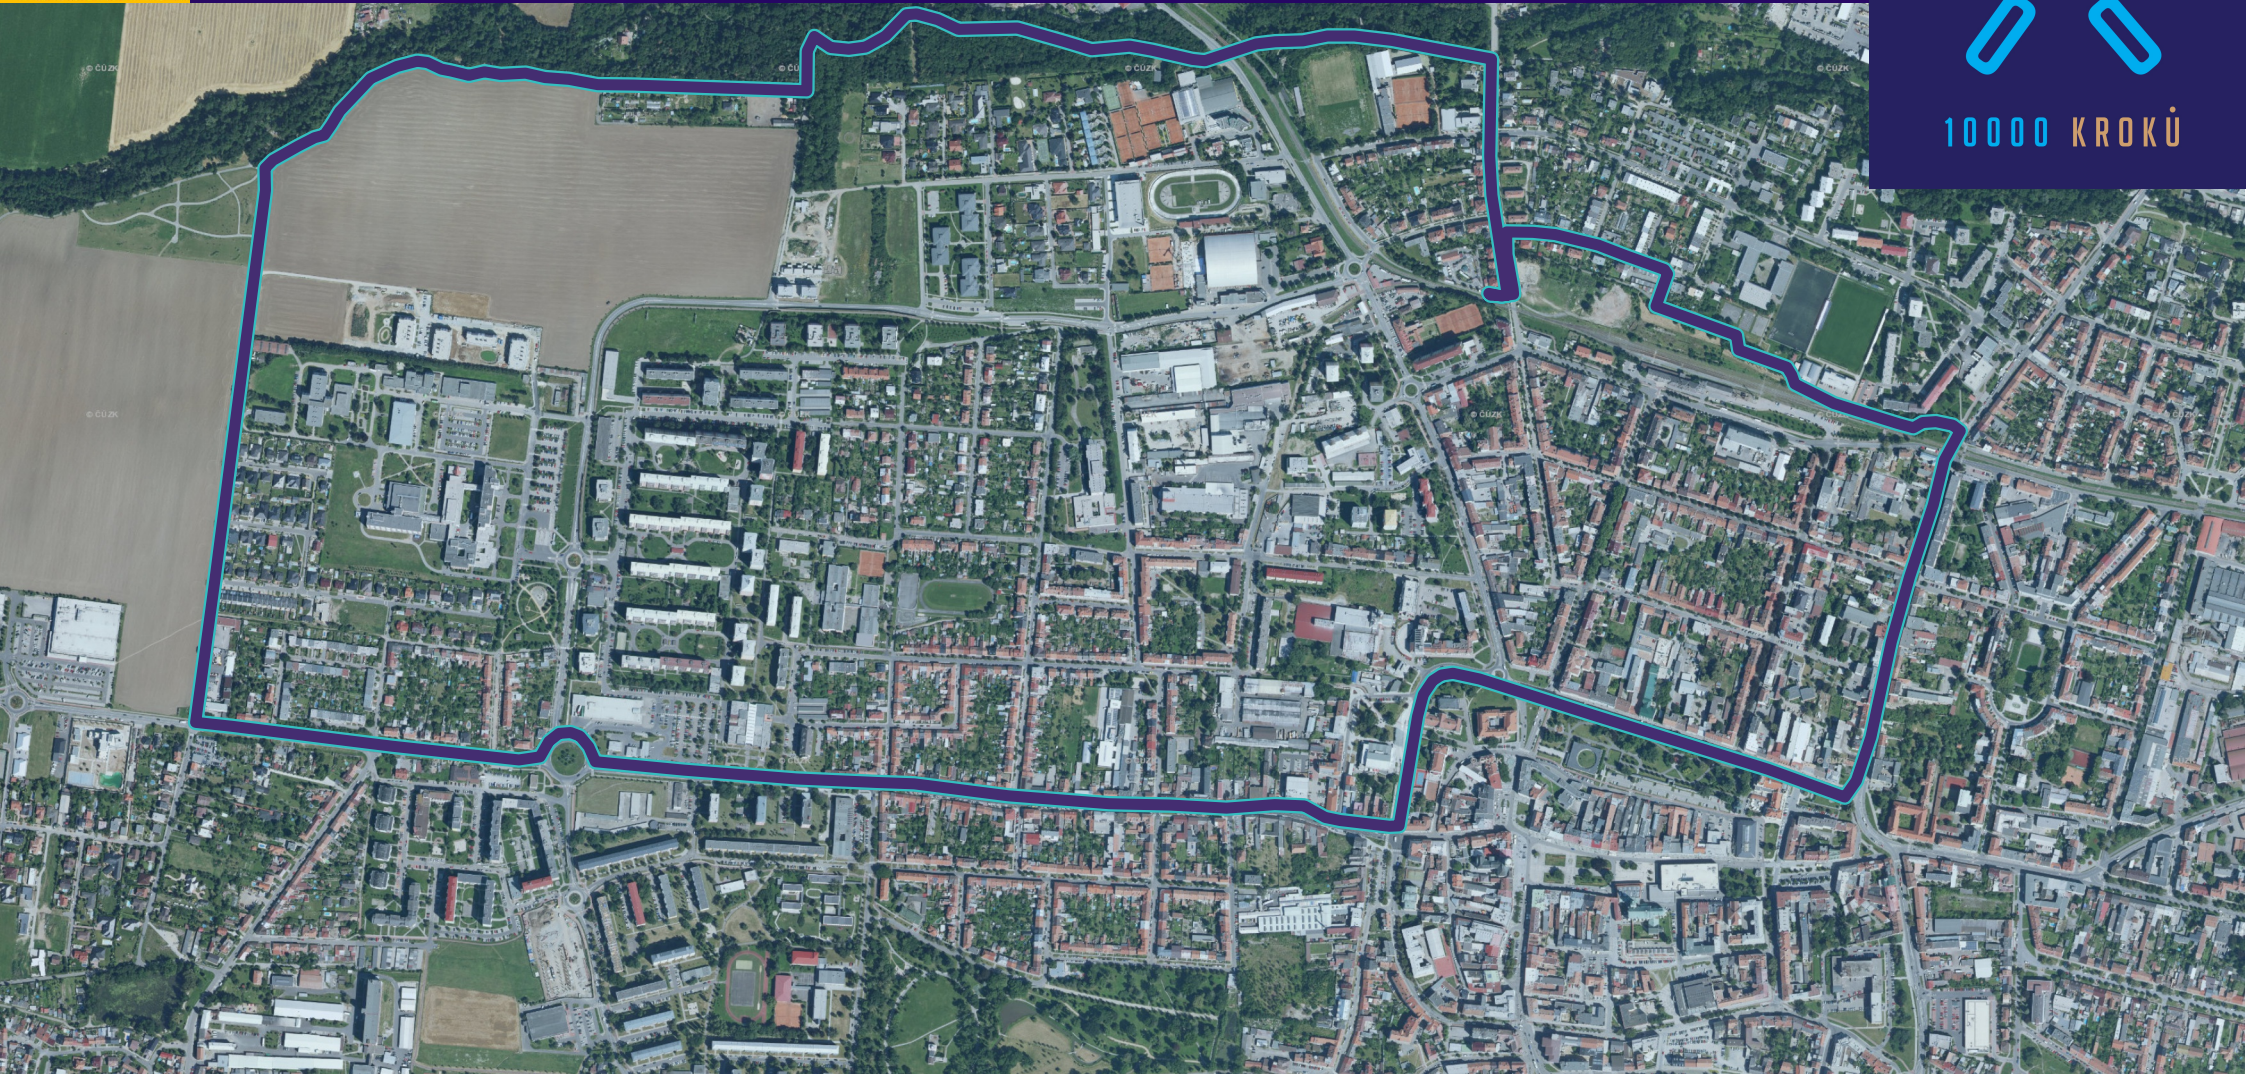

**VZDÁLENOST:** 7,5 km  
**POČET KROKŮ:** 10 000  
**ČAS:** 1:56 h

## TRASA PROSTĚJOVEM

10000 KROKŮ

STATUTÁRNÍ  
MĚSTO PROSTĚJOV

0 0.25 0.5 km

Sportcentrum - DDM  
Prostějov 2021

zdroj dat: mapy.cz, geoportal.cuzk.cz