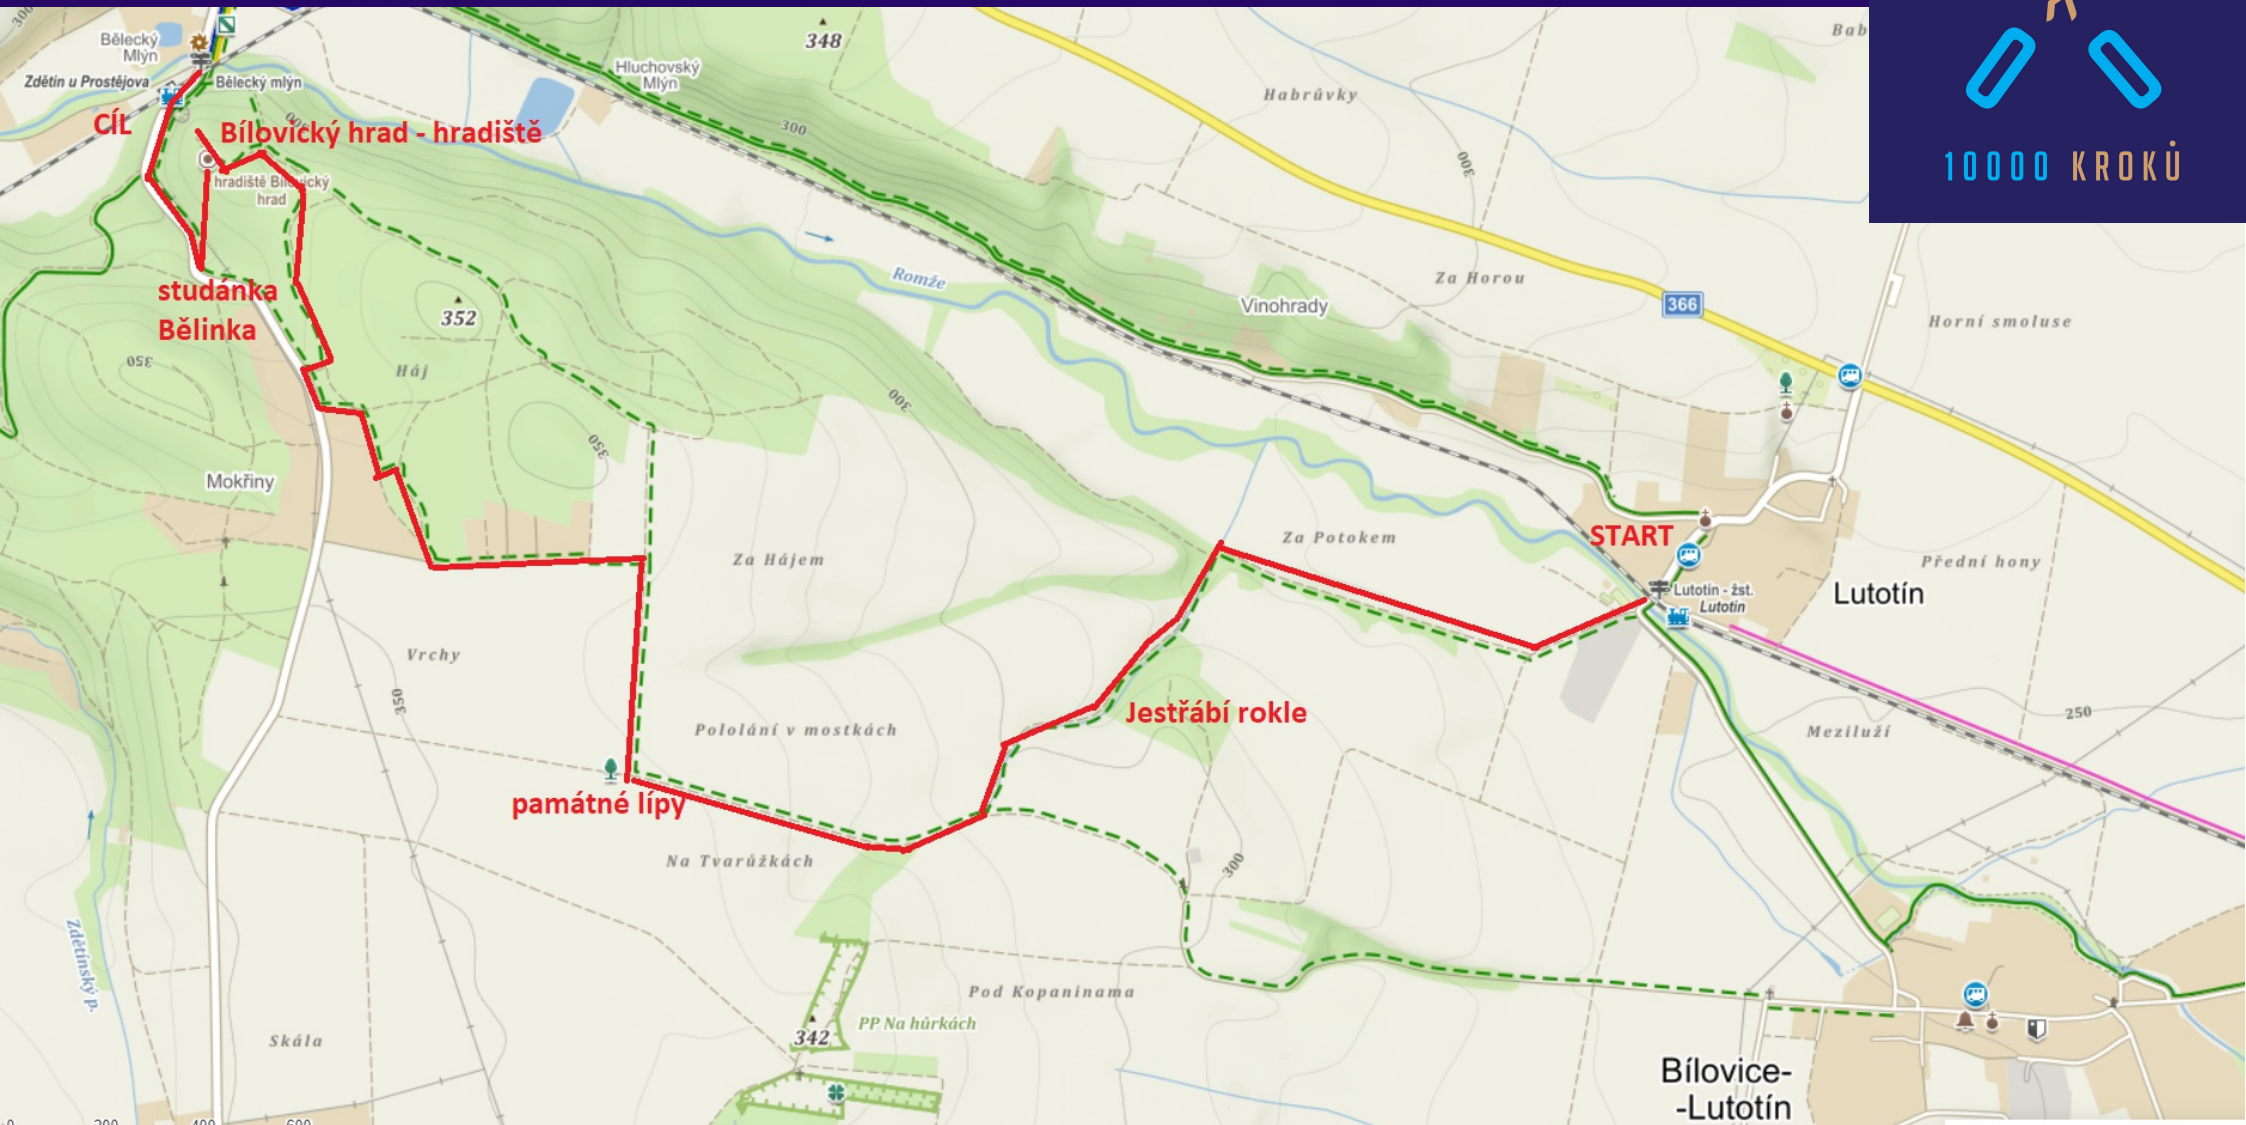

**VZDÁLENOST: 5,1 km**  
**POČET KROKŮ: 6 800**

# BÍLOVICKÉ STEZKY

10000 KROKŮ

STATUTÁRNÍ  
MĚSTO PROSTĚJOV

Sportcentrum - DDM  
Prostějov 2021

zdroj dat: mapy.cz

trasu vytvořilo EKOCENTRUM IRIS