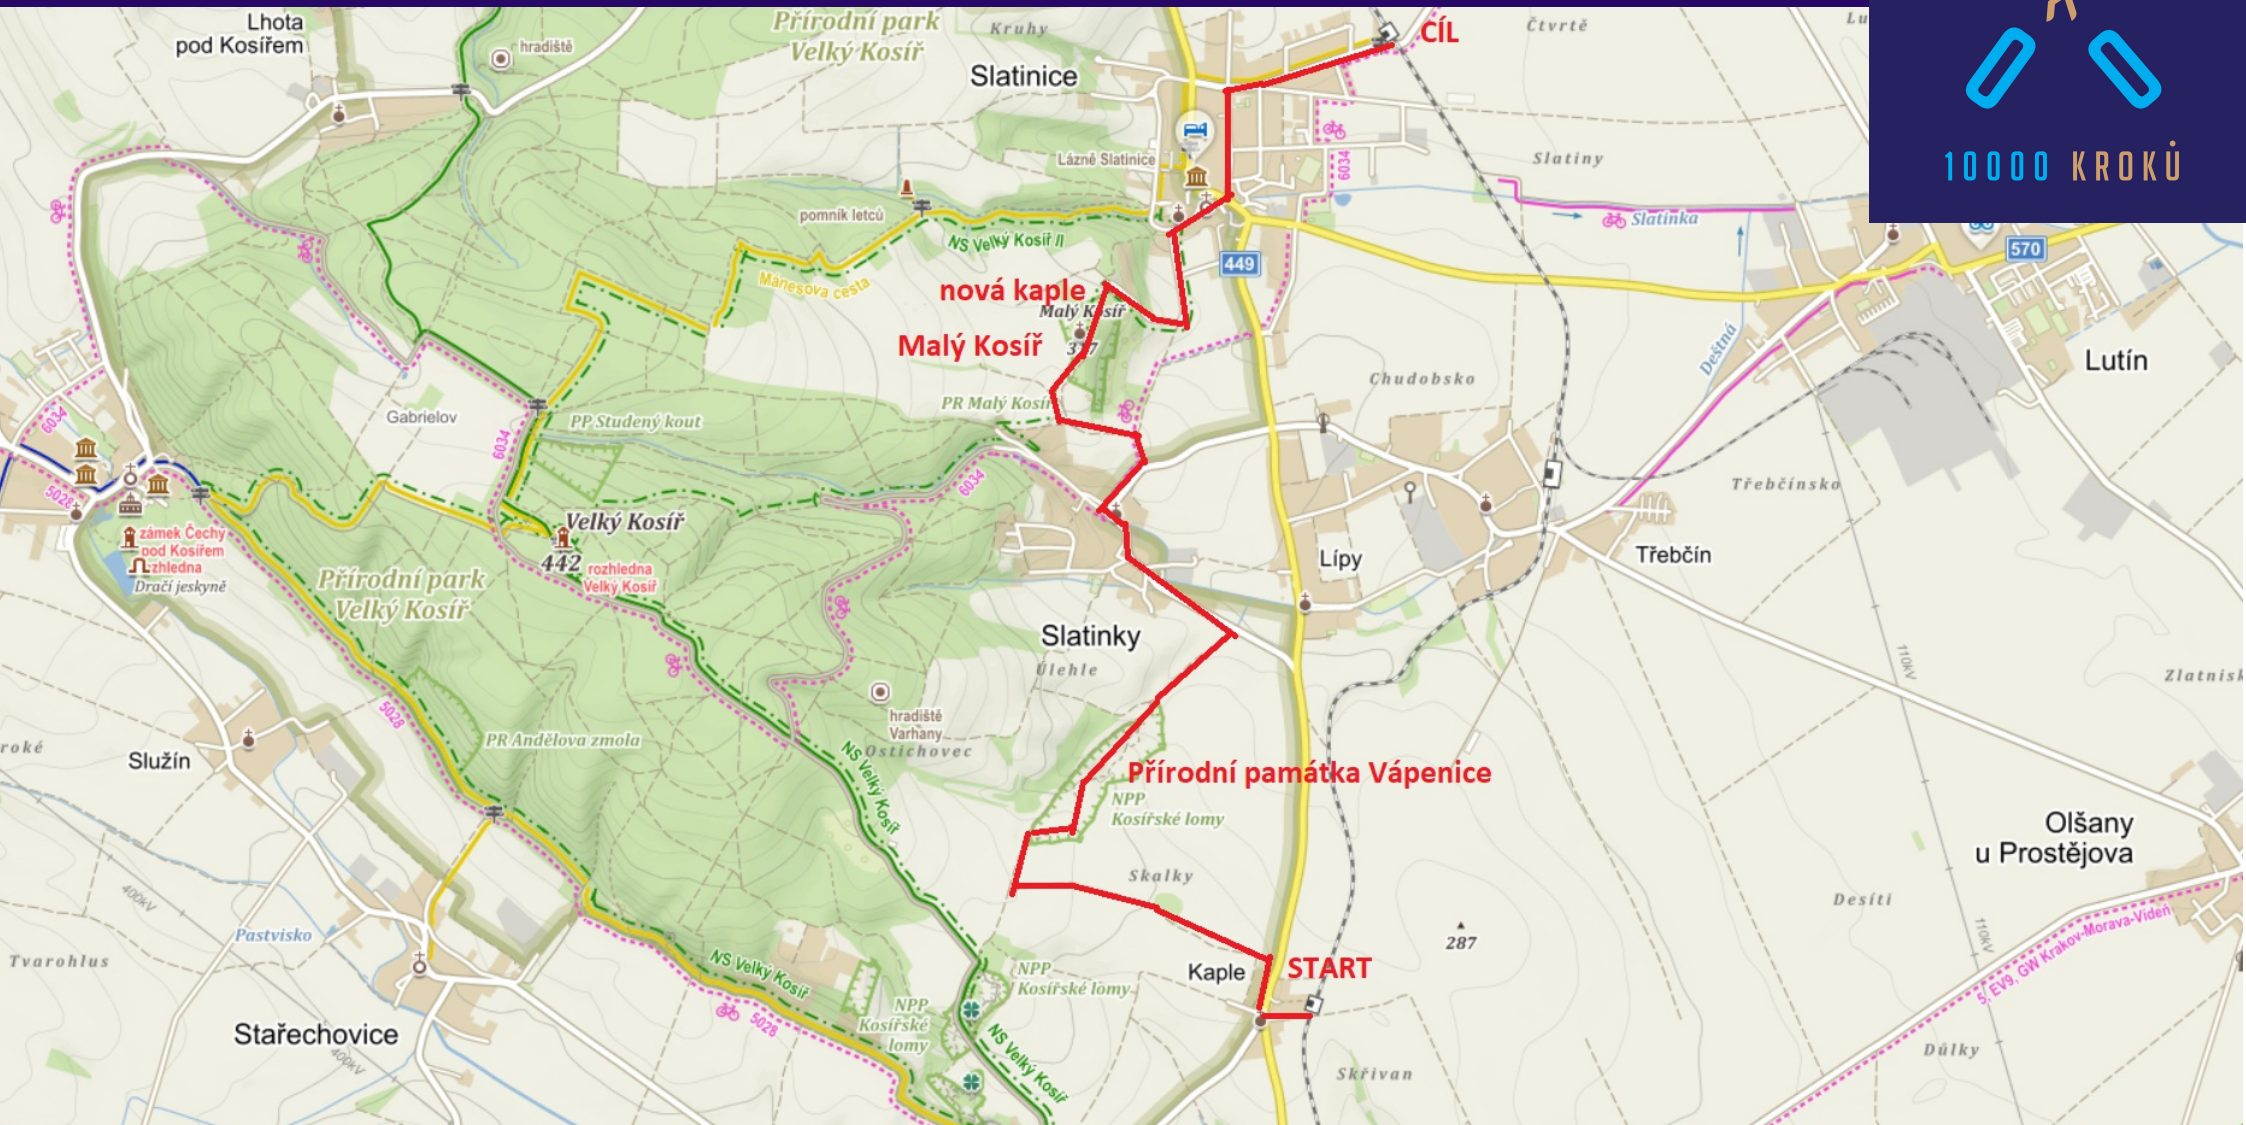

**VZDÁLENOST: 7,1 km**  
**POČET KROKŮ: 9 467**

## PODZIMNÍ KOSÍŘ

STATUTÁRNÍ  
MĚSTO PROSTĚJOV

Sportcentrum - DDM  
Prostějov 2021

zdroj dat: mapy.cz

trasu vytvořilo EKOCENTRUM IRIS